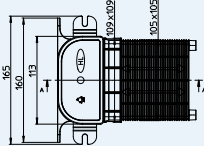

HL905N Plokščias potinkinis alsuoklis kartu su apsauga ir dangteliu

Duomenys

Medžiaga	PP/ABS	Bauart geprüft und überwacht www.hl.com ID: 1111218824
Pajungimas	DN50/75	
Oro srautas	13 l/s	

Standartas EN 12380-A1, EN 12056-2

Rekomenduojama Potinkiniam montavimui

Panaudojimo sritis: vengiant savaiminio, toli nuo kanalizacijos stovo išdėstytų santechninių prietaisų sifono išsiurbimo, jei vamzdyno nuolydžio santykis (mm/m) su juo ilgiu viršija jo hidroužordio aukštį, rekomenduojama vamzdyno pradžioje (pagal nuotekų judėjimo kryptį) įmontuoti ventiliacinį sieninį alsuoklį. Montavimo video: www.hl.at

Dėl plokščios konstrukcijos galima montuoti gipso kartono sienose su 75 mm vertikaliais profiliais.