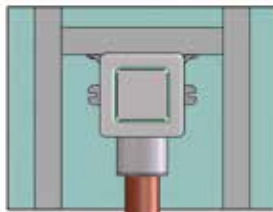

HL905N Plokščias potinkinis alsuoklis kartu su apsauga ir dangteliu

Duomenys

Medžiaga	PP/ABS	Bauart geprüft und überwacht www.hl.com ID: 1111218824
Pajungimas	DN50/75	
Oro srautas	13 l/s	

Standartas EN 12380-A1, EN 12056-2

Rekomenduojama Potinkiniam montavimui

Panaudojimo sritis: vengiant savaiminio, toli nuo kanalizacijos stovo išdėstytų santechninių prietaisų sifono išsiurbimo, jei vamzdyno nuolydžio santykis (mm/m) su juo ilgiu viršija jo hidroužordio aukštį, rekomenduojama vamzdyno pradžioje (pagal nuotekų judėjimo kryptį) įmontuoti ventiliacinį sieninį alsuoklį. Montavimo video: www.hl.at

Dėl plokščios konstrukcijos galima montuoti gipso kartono sienose su 75 mm vertikaliais profiliais.