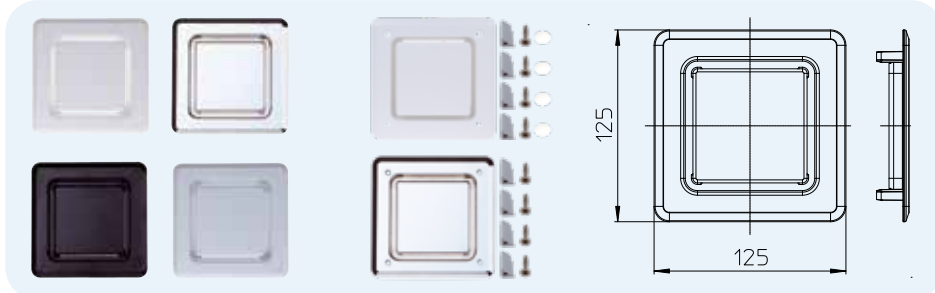

HL905.1, (.2), (.3), (.4) Dekoratyvinis dangtelis skirtas HL905N HL905.1V, (.2V) tvirtinamas dangtelis skirtas HL905N

Duomenys

Medžiaga	ABS
Matmuo	125 x 125 mm
Rekomenduojama	HL905N

HL Hutterer & Lechner GmbH
Brauhausgasse 3-5, A-2325 Himberg, Austria
T: +43 / (0)2235 / 862 91-0
F: +43 / (0)2235 / 862 91-31
office@hl.at
www.hl.at